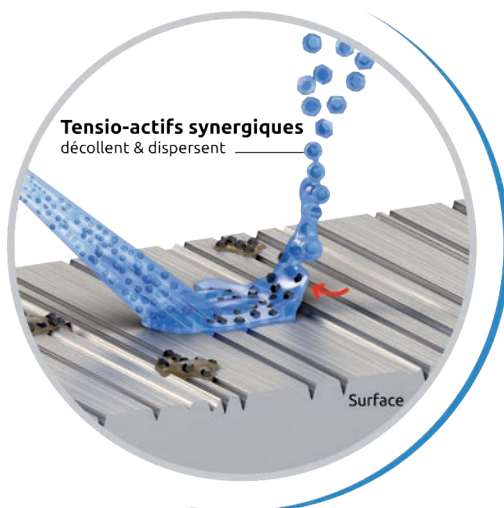

NETTOYANT SURPUISSANT MULTI-USAGES

EASY CLEAN

Biodégradable

Surpuissant

Sans étiquetage

Multi-usages

Cette formule professionnelle mise au point par ITEX contient des tensio-actifs synergiques facilement biodégradables qui décollent et éliminent de manière ultra-efficace les salissures et les polluants les plus tenaces : résidus carbonés, matières solides, dépôts divers...

STATION DE REMPLISSAGE EASY CLEAN+

1  = 20x 

La Station Easy Clean+, initialement en bidon plastique, s'est relookée en Bag'in Box : une solution d'emballage éco responsable, composée majoritairement de cartons 100% recyclés.